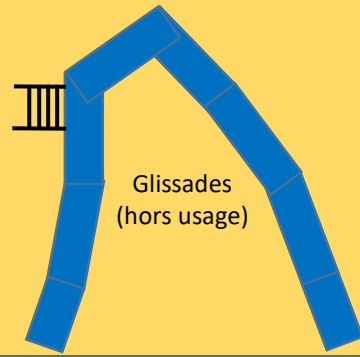

Piscine Montérégie

CNGM/NCGM

Vestiaire mixte 1

Vestiaire mixte 2

Glissades
(hors usage)

Bassin non-utilisé
(hors usage)

Rampe, mobilité réduite

Console de
Musique

Sortie
d'urgence

Baignade libre
en eau profonde (3.6m)

Baignade libre
en eau peu profonde

Volleyball aquatique
(la première heure)

Sortie
d'urgence

Surveillance
et animation
(aquaforme)

Corridor de nage ou baignade libre (au choix)