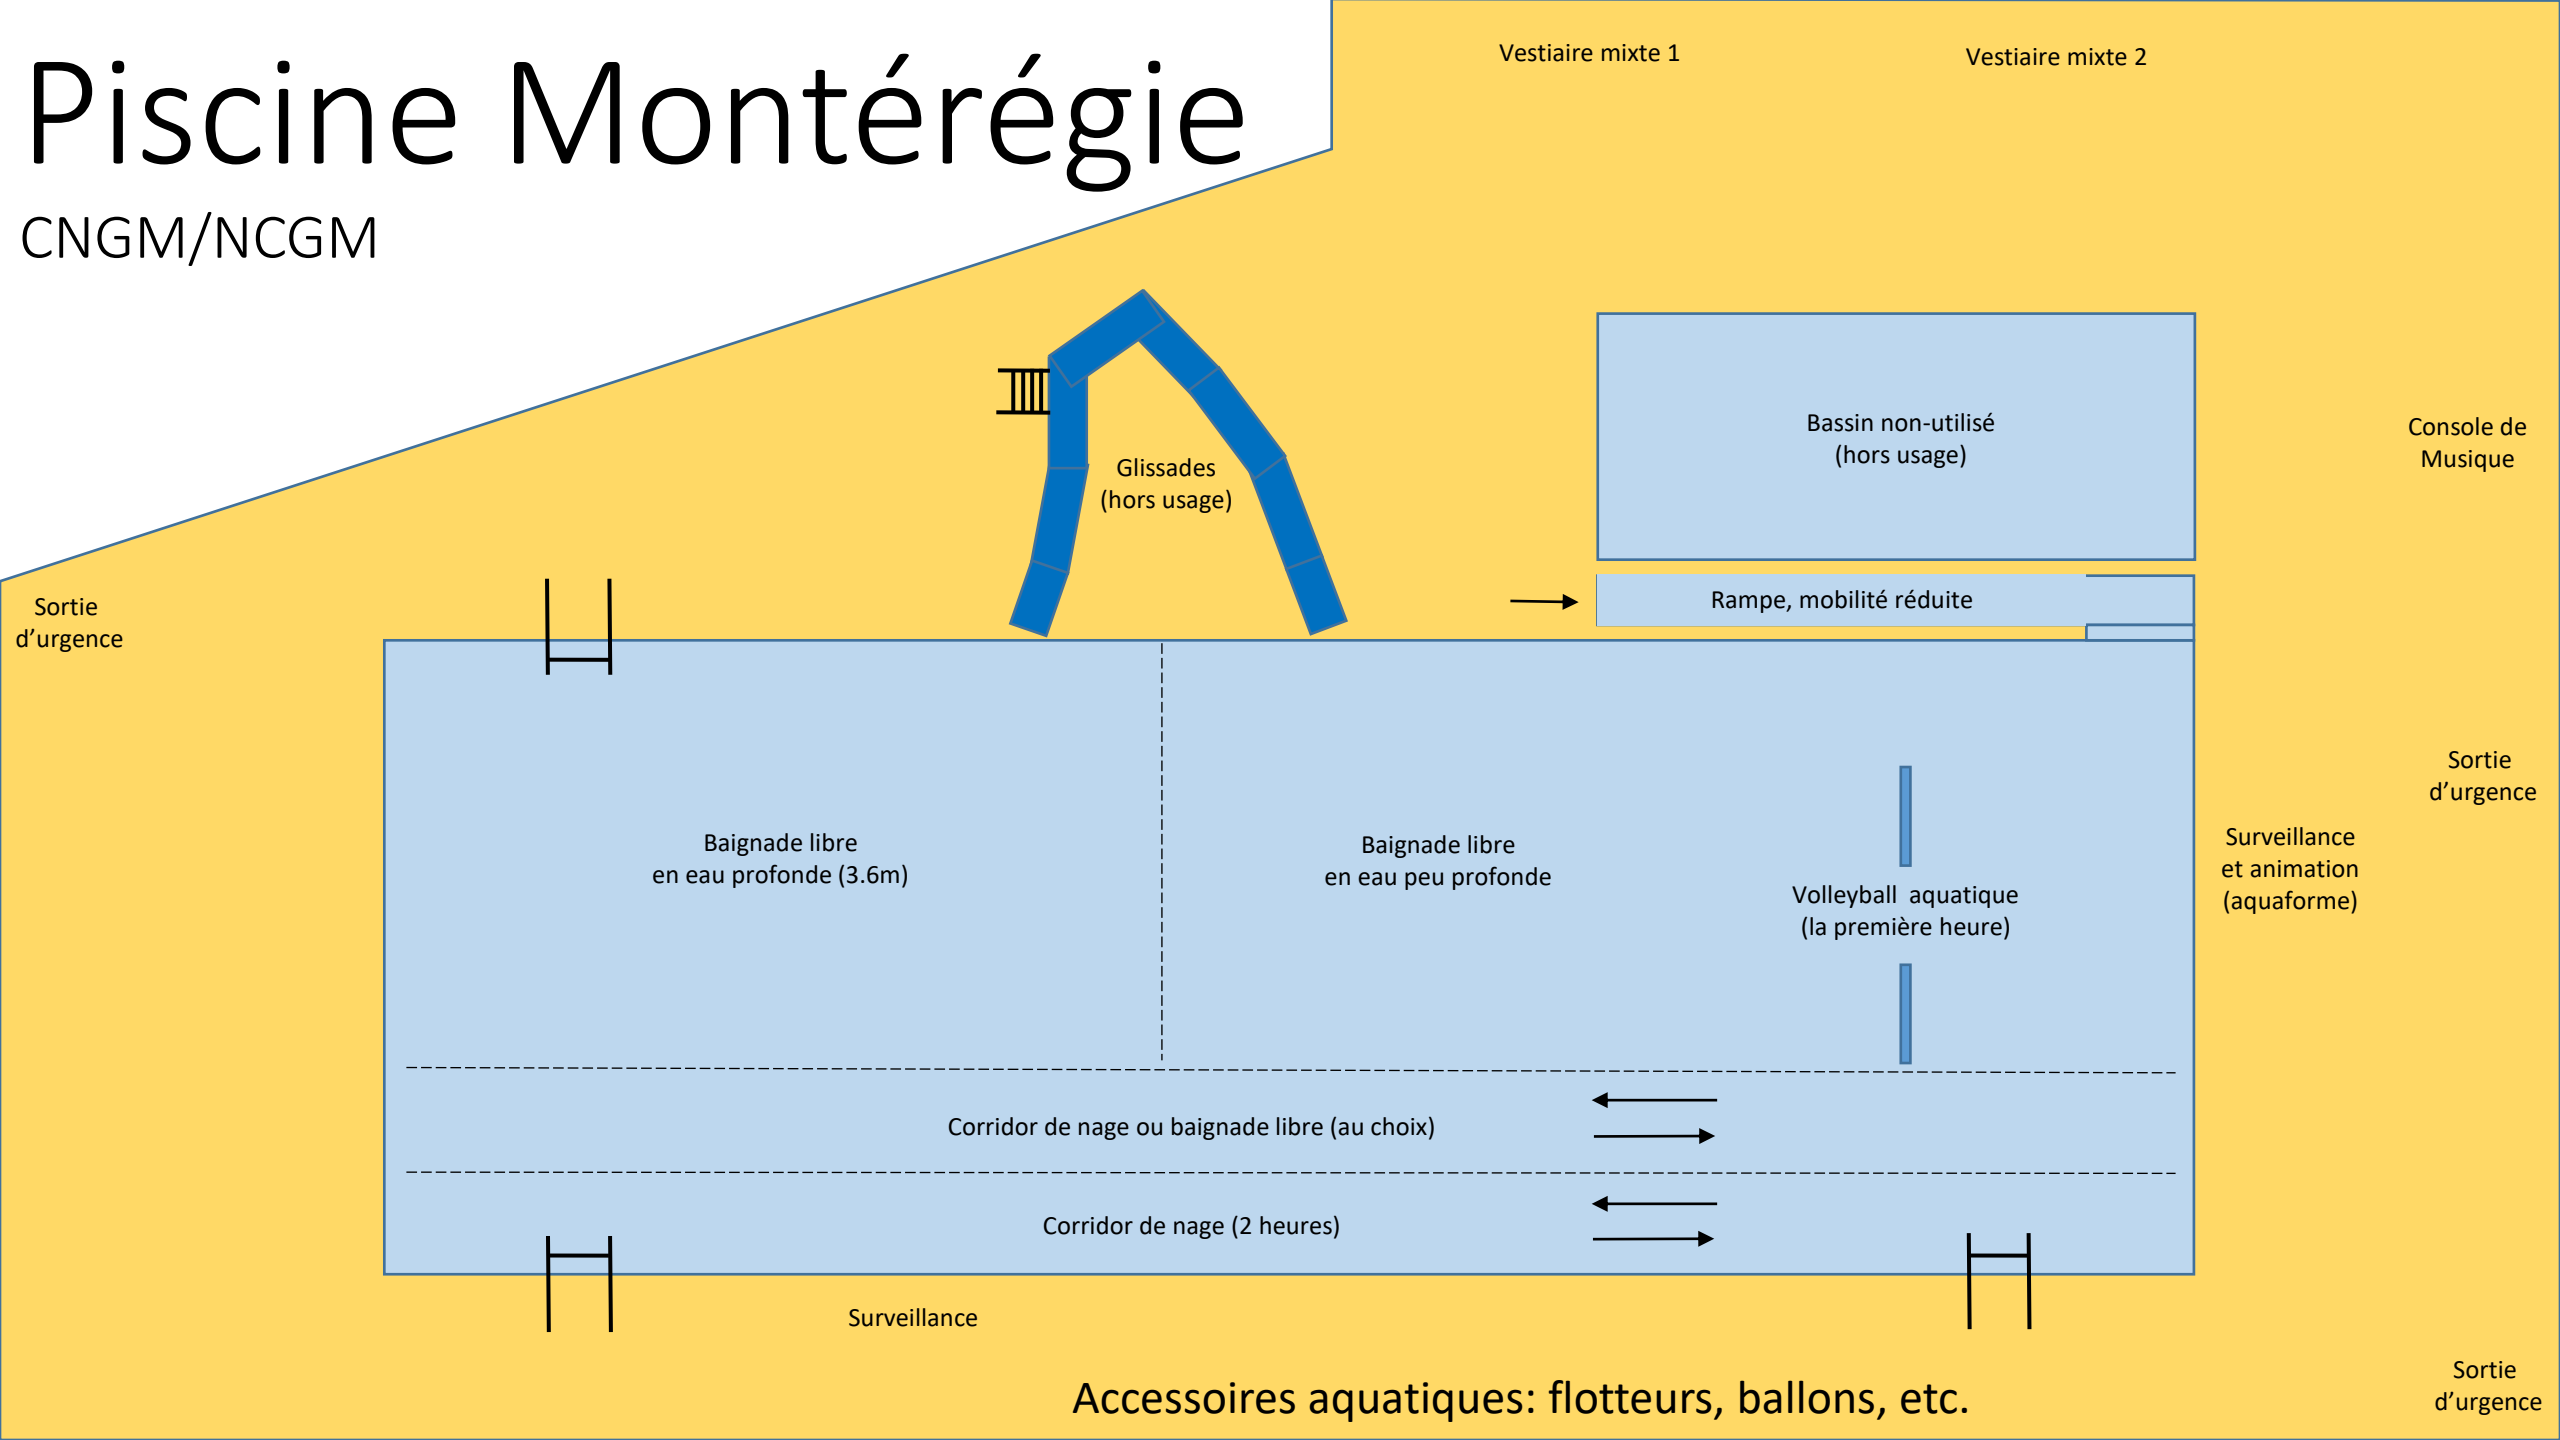

Piscine Montérégie

CNGM/NCGM

Vestiaire mixte 1

Vestiaire mixte 2

Glissades
(hors usage)

Bassin non-utilisé
(hors usage)

Rampe, mobilité réduite

Console de
Musique

Sortie
d'urgence

Baignade libre
en eau profonde (3.6m)

Baignade libre
en eau peu profonde

Volleyball aquatique
(la première heure)

Sortie
d'urgence

Surveillance
et animation
(aquaforme)

Corridor de nage ou baignade libre (au choix)

Corridor de nage (2 heures)

Surveillance

Accessoires aquatiques: flotteurs, ballons, etc.

Sortie
d'urgence